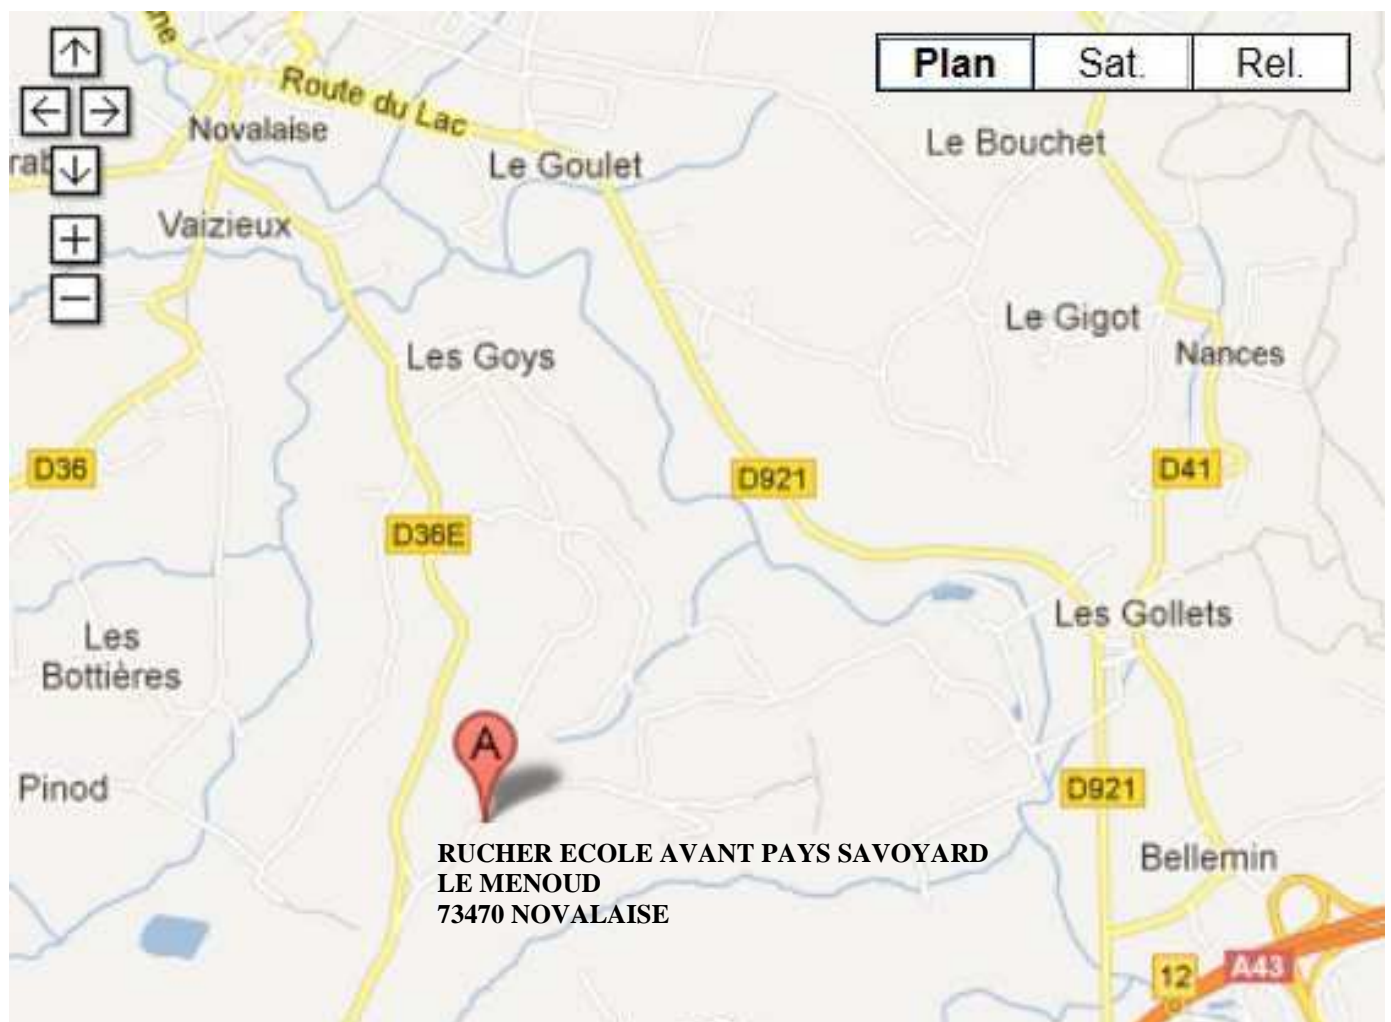

LE RUCHER DES ALLOBROGES

Fondé en 1893

Rucher école de Novalaise

Programme de l'année 2020

Notre programme de formation apicole débute dès 28 Mars 2020 au lieu-dit Le Menoud, Novalaise 73470. Nous aborderons tout au long de cette nouvelle saison les points suivants :

Horaire : 13H30 à 16h00

Pensez à venir avec votre tenue de protection : gants, voileEtc, ainsi que votre lève-cadres. L'adhésion au Rucher des Allobroges est obligatoire pour suivre nos cours et être assuré pour cette activité. Les cours sont eux totalement gratuits.

Pour ne pas vous perdre :

Depuis Novalaise, prendre la route du Banchet (D36) , après le pont prendre la route de Vasieux (D36E). Après le pont prendre la troisième route sur les gauches lieux dits Le Menoud. Faire 200m sur le chemin de terre pour nous apercevoir au bout de la ligne droite.